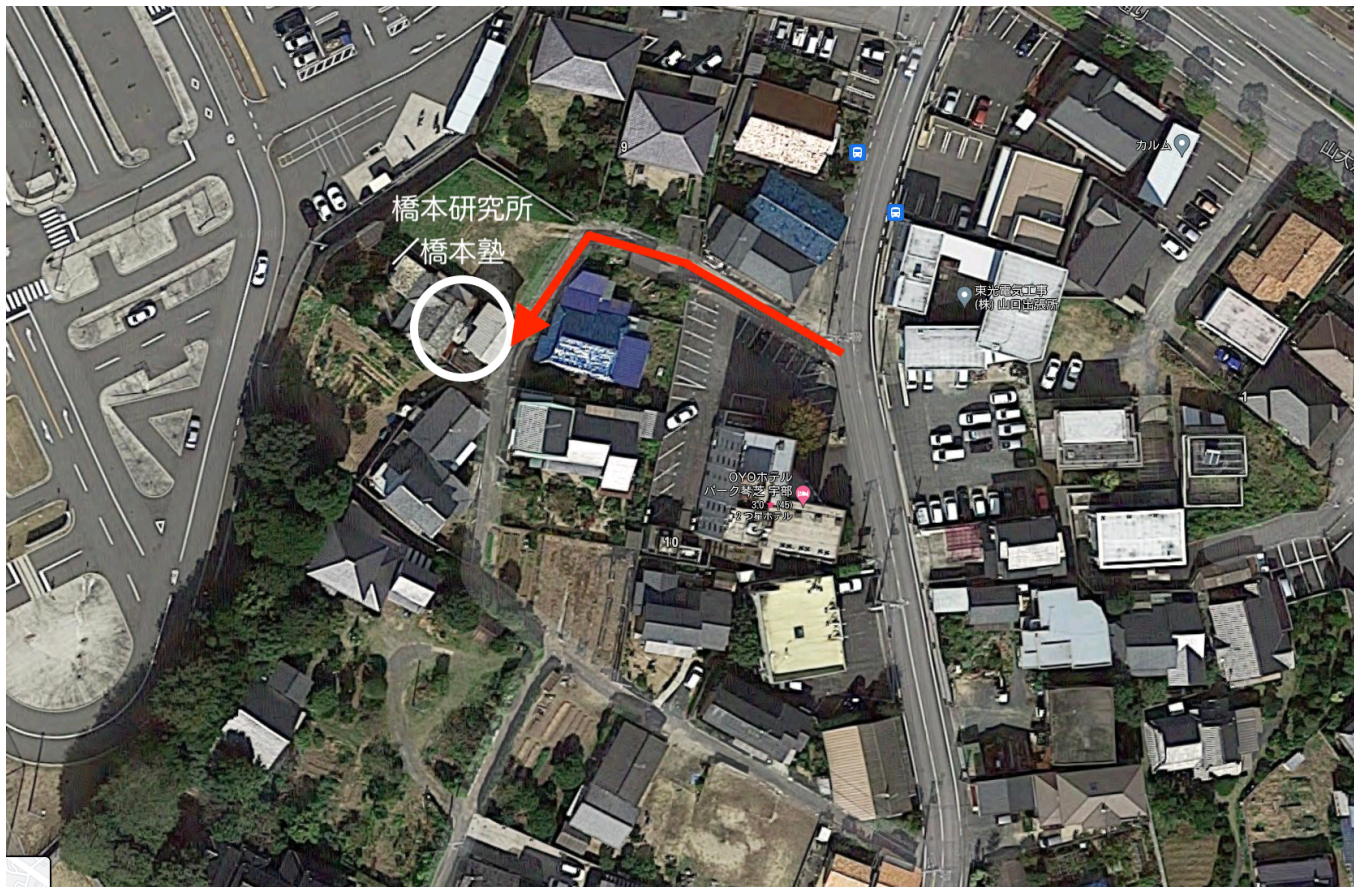

パーク琴芝さん付近からのアクセス①

所要時間 徒歩1分未満

①パーク琴芝さん横の細い道へ入ります

②道に沿って直進します

③到着